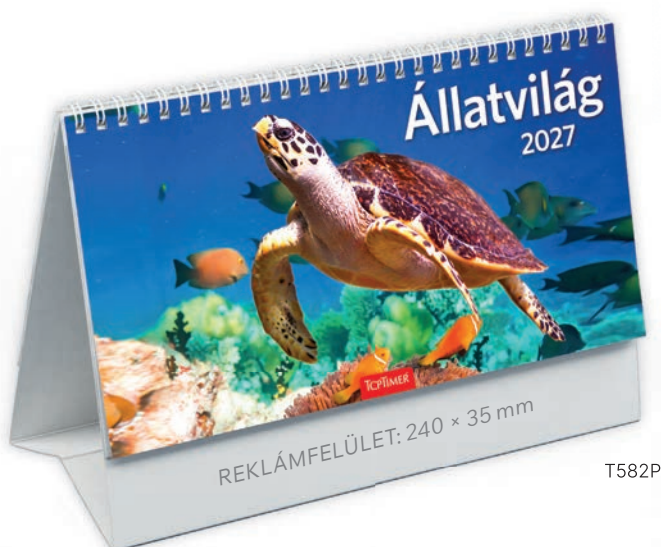

T058 KÉPES ASZTALI NAPTÁRAK / KUTYÁK, CICÁK, ÁLLATVILÁG, VIRÁGOK

- névnapok
- holdfázisok jelölése

1. Egyediesítési ötletek, cégesítés:
2. egyedi color borítólap
   - szitanyomás vagy digitális nyomtatás a táblára
   - digitális transzfer nyomtatás

T581P

T582P

T585P

T583P

CIKKSZÁM	MEGNEVEZÉS	TÖBBMÉRET	BEOSZTÁS	TERJEDELEM	LAP SZÍNE	KÖTÉSZET
T58*P	Álló asztali naptár	240x128 mm	1 hét / lap	30 lap	Fehér lap, színes nyomás	Álló papírtábla, kétoldalas nyomás