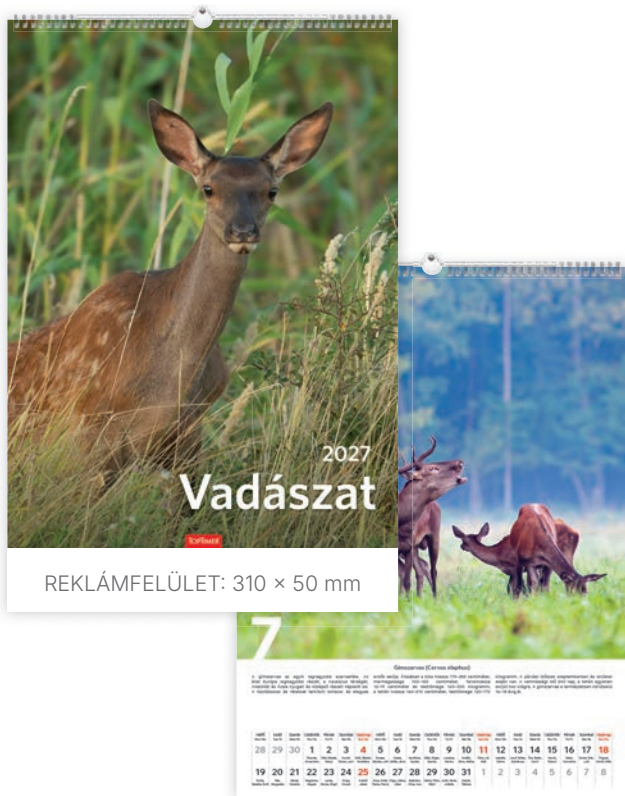

REKLÁMFELÜLET: 310 × 50 mm

VADÁSZAT

CIKKSZÁM

NAPTÁRHÁLÓ

KIVITEL, KÖTÉSZET

LAPMÉRET

REKLÁMFELÜLET

A magyarországi vadászati idenytáblázat a naptár hátoldalán található.