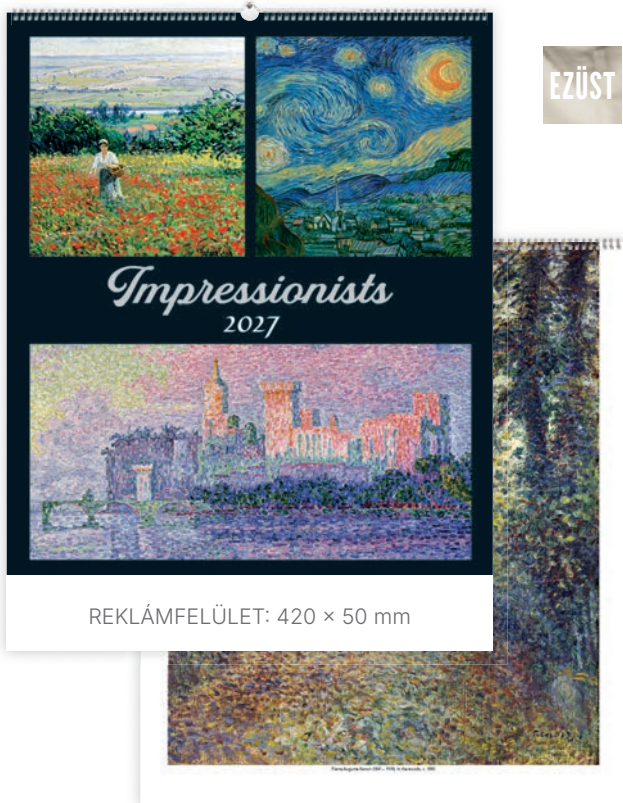

EZÜST

A borító felületkezelt.