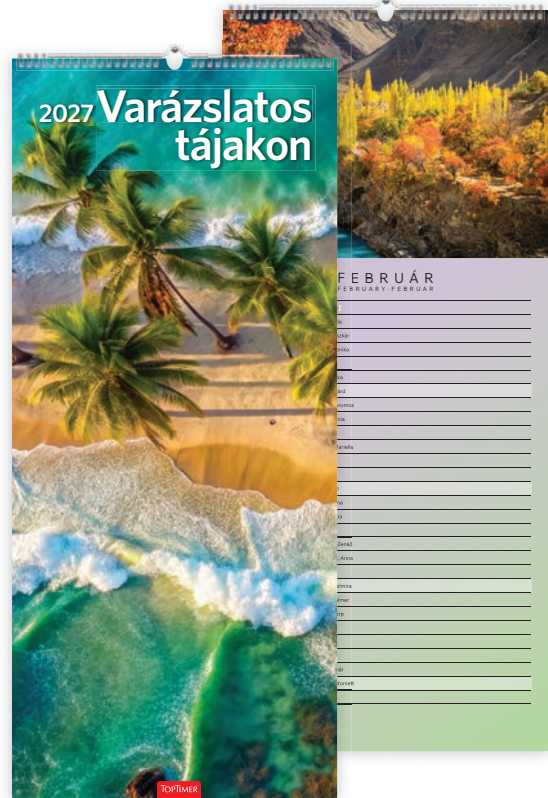

VINTAGE

CIKKSZÁM

NAPTÁRHÁLÓ

KIVITEL, KÖTÉSZET

LAPMÉRET

T9900-01A

magyar

14 lap, műnyomó papír, tűzött

215 × 490 mm reklám nélkül