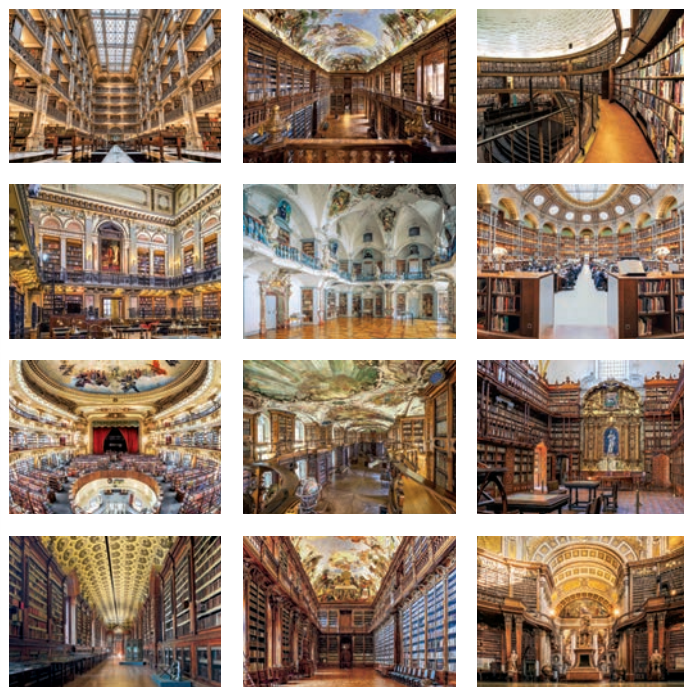

LAPMÉRET

REKLÁMFELÜLET

T9500-02A

nemzetközi

14 lap, műnyomó papír, spirál

315 × 630 mm

315 × 50 mm

BIBLIOTHECA / A VILÁG KÖNYVTÁRAI