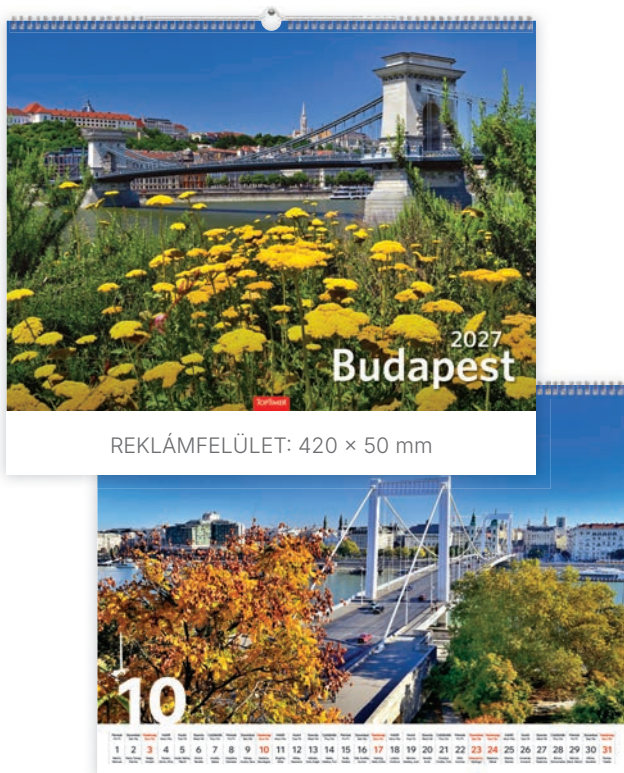

14 lap, műnyomó papír, spirál

420 x 310 mm

420 x 50 mm

Egyediesítési ötletek:

- egyedi color borítólap
- szitanyomás a hátkartonra

BUDAPEST

CIKKSZÁM

NAPTÁRHÁLÓ