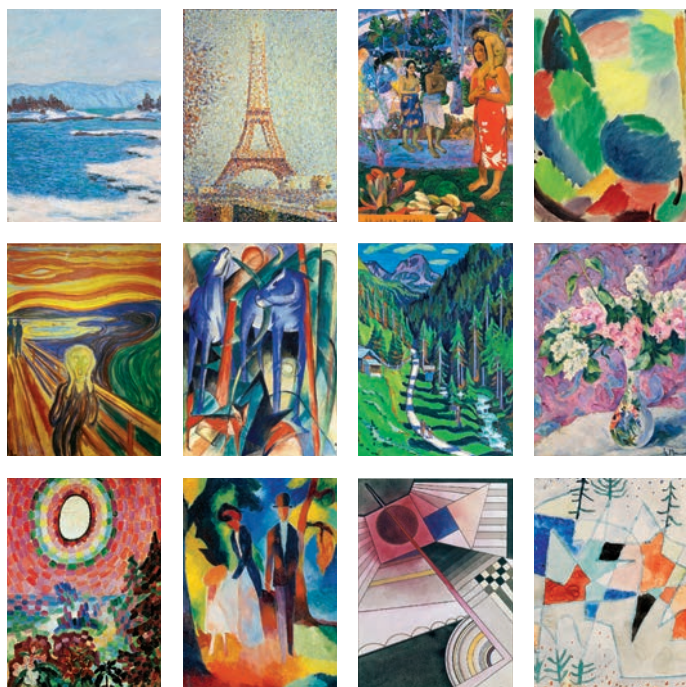

REKLÁMFELÜLET: 420 × 50 mm

MONET TO KLEE

CIKKSZÁM	NAPTÁRHÁLÓ	KIVITEL, KÖTÉSZET	LAPMÉRET	REKLÁMFELÜLET
T9600-13A	nemzetközi	14 lap, műnyomó papír, spirál	420 × 560 mm	420 × 50 mm