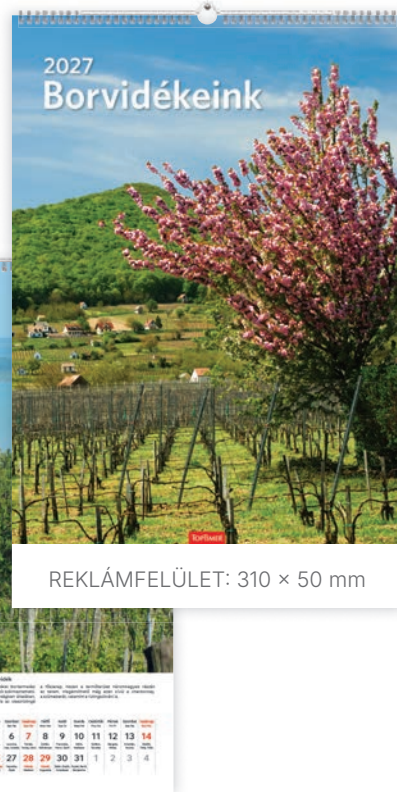

REKLÁMFELÜLET

T9300-04A

magyar

14 lap, műnyomó papír, spirál

310 × 420 mm

310 × 50 mm

Borvidékeink

2027