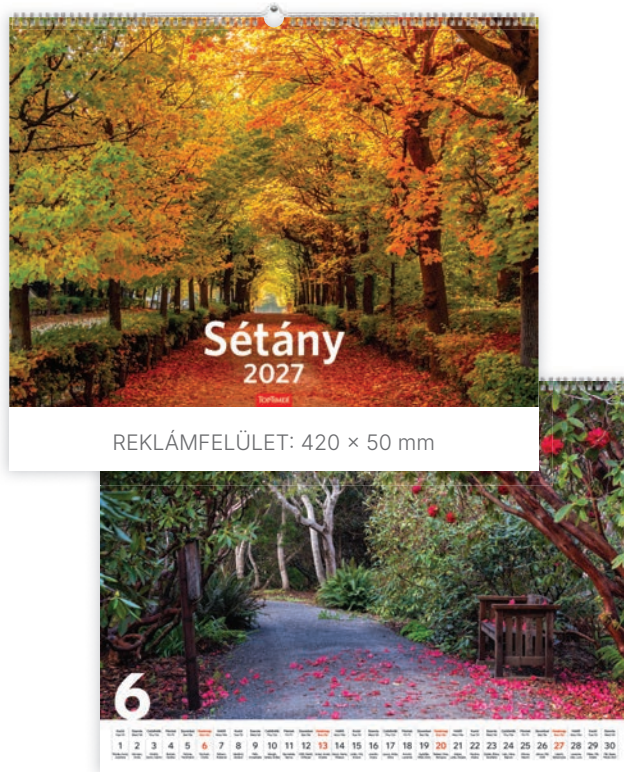

REKLÁMFELÜLET: 420 × 50 mm

SÉTÁNY

CIKKSZÁM	NAPTÁRHÁLÓ	KIVITEL, KÖTÉSZET	LAPMÉRET	REKLÁMFELÜLET
T9300-28F	magyar	14 lap, műnyomó papír, spirál	420 × 310 mm	420 × 50 mm