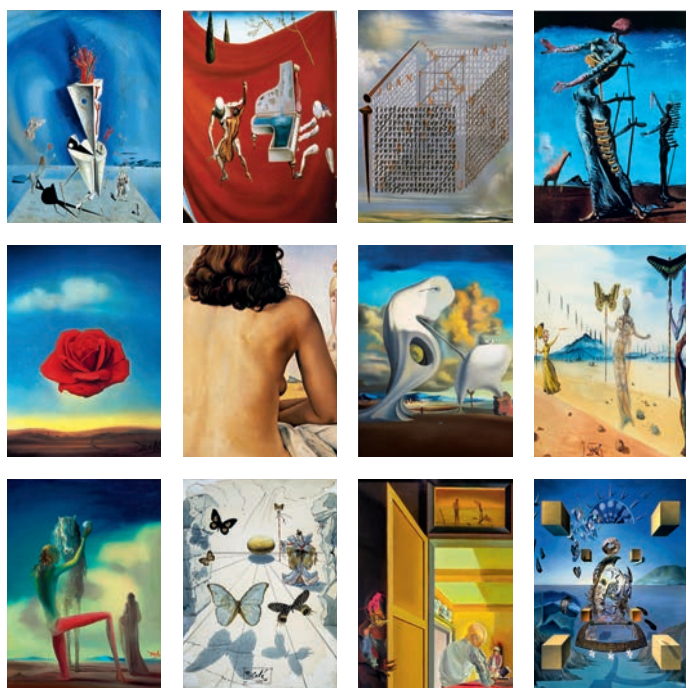

REKLÁMFELÜLET: 420 × 50 mm

SALVADOR DALÍ

CIKKSZÁM	NAPTÁRHÁLÓ	KIVITEL, KÖTÉSZET	LAPMÉRET	REKLÁMFELÜLET
T9100-06A	nemzetközi	14 lap, műnyomó papír, spirál	420 × 560 mm	420 × 50 mm