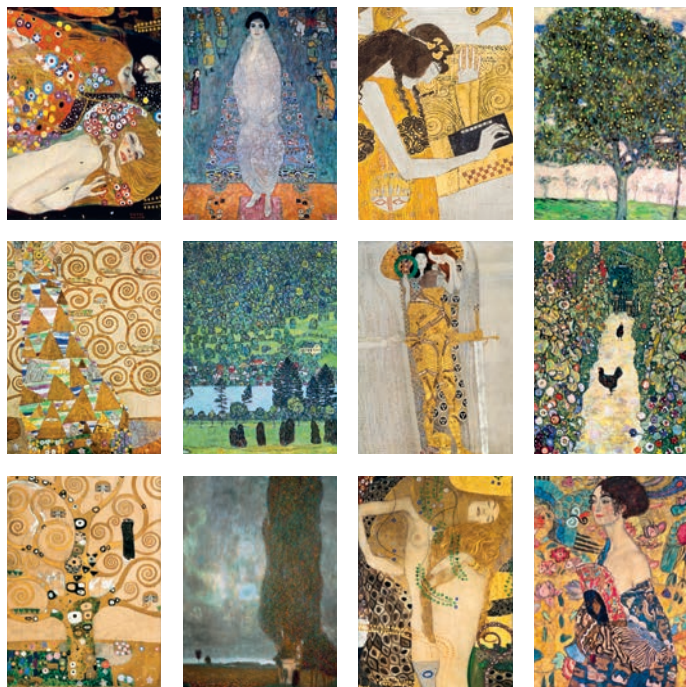

Klimt aranykorszakának csillogását és gazdagságát tükrözi a borító és a lapok váltakozó aranyfóliázása.

ARANY

GUSTAV KLIMT

CIKKSZÁM	NAPTÁRHÁLÓ	KIVITEL, KÖTÉSZET	LAPMÉRET	REKLÁMFELÜLET
T9100-04A	nemzetközi	14 lap, műnyomó papír, spirál	420 x 560 mm	420 x 50 mm