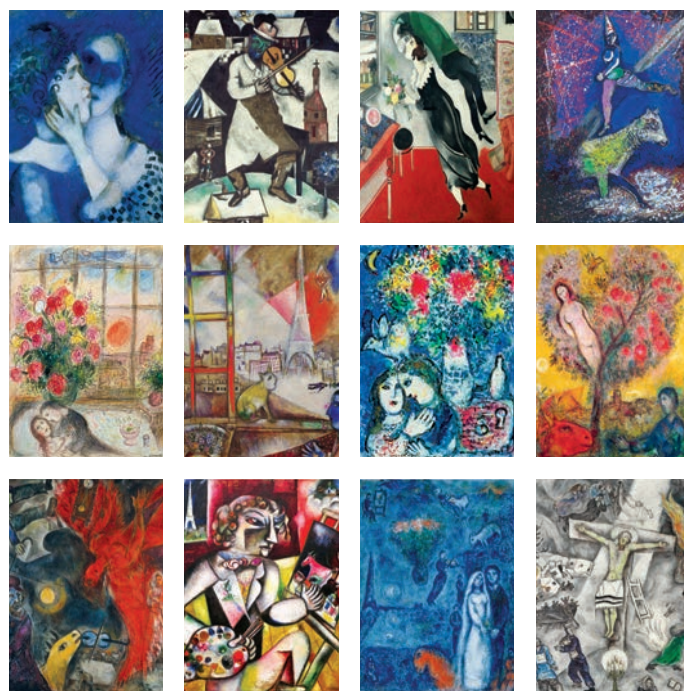

14 lap, műnyomó papír, spirál

LAPMÉRET

420 × 560 mm

REKLÁMFELÜLET

420 × 50 mm

Egyediesítési ötlet:

- szitanyomás a hátkartonra

REKLÁMFELÜLET: 420 × 50 mm