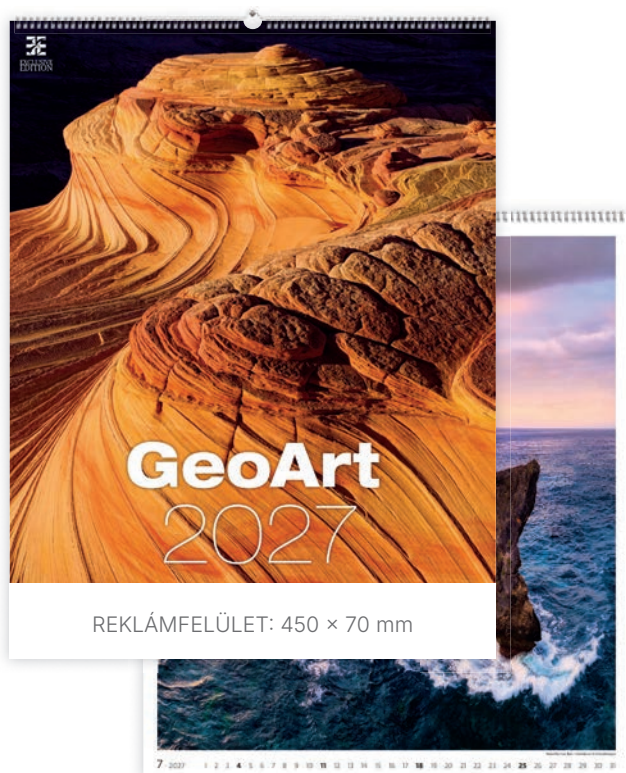

LAPMÉRET

REKLÁMFELÜLET

T9500-01A

nemzetközi

14 lap, műnyomó papír, spirál

315 x 630 mm

315 x 50 mm

GEO ART