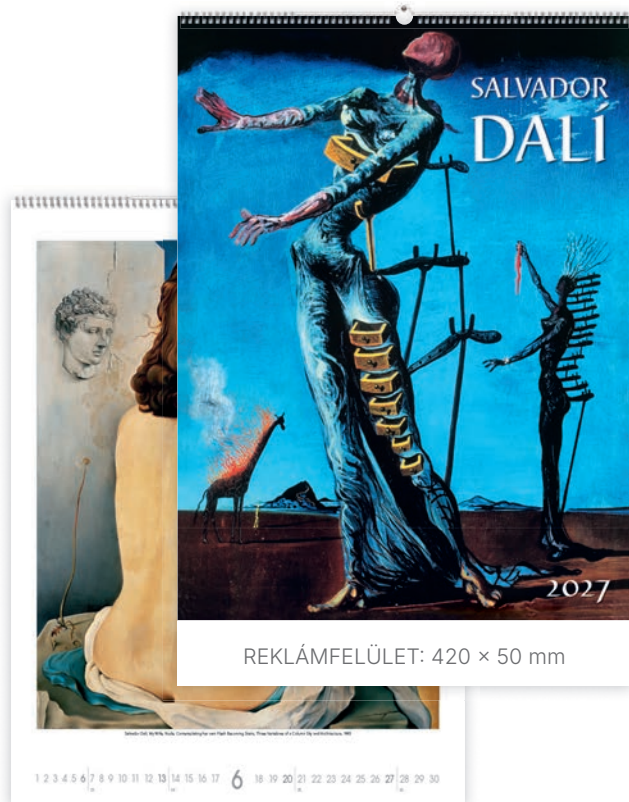

REKLÁMFELÜLET: 420 × 50 mm

SALVADOR DALÍ

CIKKSZÁM	NAPTÁRHÁLÓ	KIVITEL, KÖTÉSZET	LAPMÉRET	REKLÁMFELÜLET
T9100-06A	nemzetközi	14 lap, műnyomó papír, spirál	420 × 560 mm	420 × 50 mm